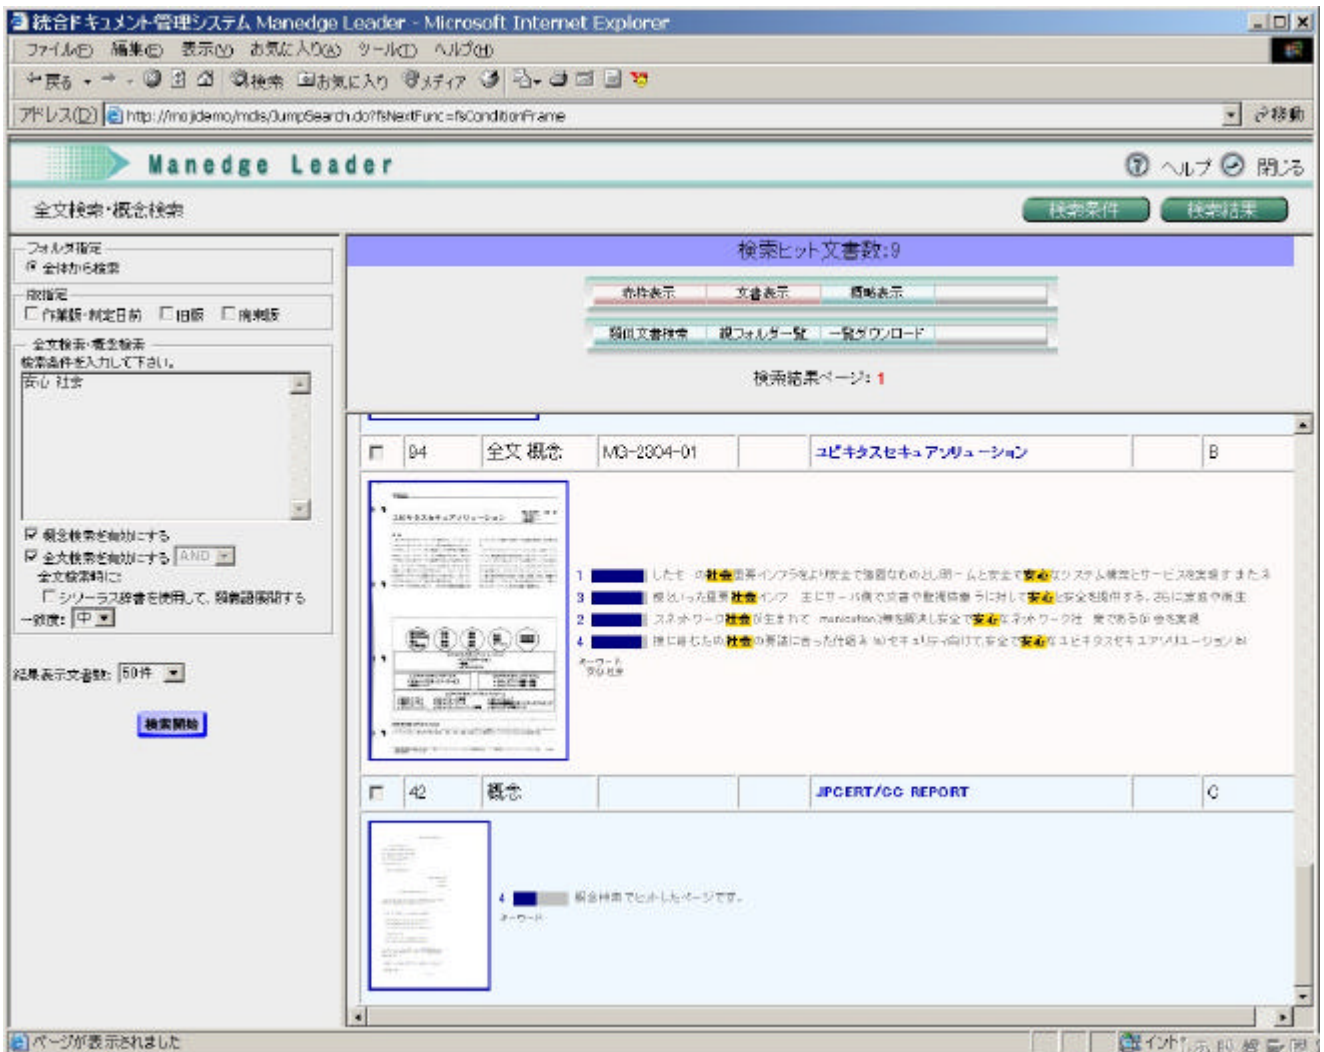

# 全文概念複合検索機能を強化した 三菱電機統合ドキュメント管理システム “Manedge Leader”

Manedge Leader Enhanced Integrated Document Management System

Manedge Leader<sup>(注)</sup>は、企業内の様々な情報を統合的に管理することができ、強力かつ独特な全文検索、概念検索の機能により蓄積情報を有効活用できるシステムである。今回、全文検索機能と概念検索機能の統合による更なる検索効率の向上とサムネイル表示とページ毎のヒット率表示による検索結果視認性の向上を実現した。これにより関連語による検索、検索結果から類似文書検索、さらに検索条件設定に日本語問い合わせ形式を追加するなど、これまで以上に検索の利便性を向上させた。この結果、品質管理での類似障害対策、設計品質の向上、営業情報活用、保守メンテナンス情報や資材発注仕様管理など、適用業務範囲の拡大と業務知識を検索対象にした高度な利活用が可能となった。