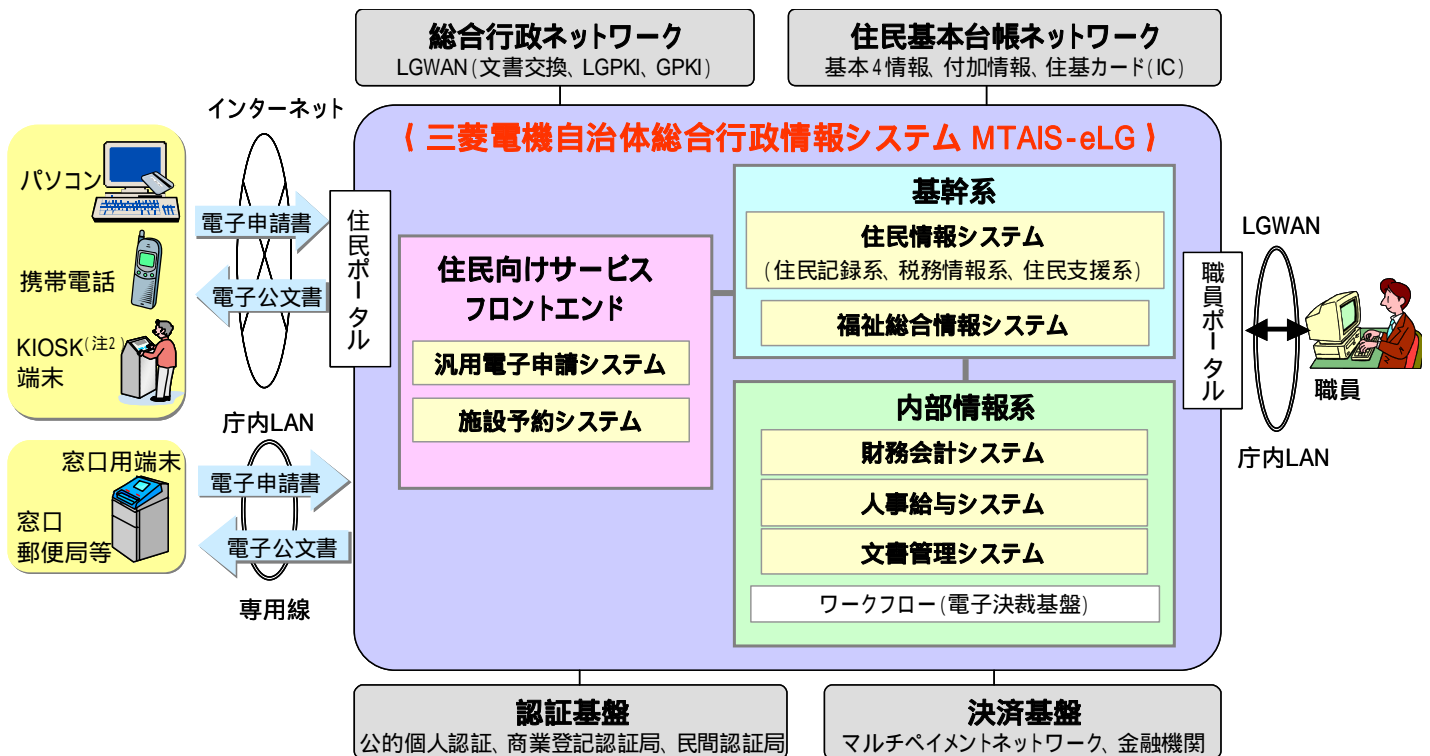

オープンソース・ソフトウェア(OSS)として提供する 電子自治体システム “MTAIS-eLG”

“MTAIS-eLG”: New Information Systems for Electronic Local Governments Based on Open Source Software

地方財政の逼迫など自治体を取り巻く環境の変化に伴い、構築・保守費用が削減でき、かつ業務効率化及び住民サービス向上を両立する電子自治体システムが求められている。こうした背景から、マルチプラットフォーム対応のオープンソース・ソフトウェア(OSS)として、自治体総合行政情報システム“MTAIS eLG^(注1)”を開発した。MTAIS eLGでは、従来製品の特長やノウハウを活かしつつ、Web対応機能、業務連携機能を強化しており、行政運営の簡素化・効率化、住民サービスの向上を実現する電子自治体システムとして、短期間での導入が可能である。また、共同利用対応機能も強化しており、ASP(Application Service Provider)による複数自治体を対象とする共同利用システムとしての提供も可能である。

MTAIS-eLG: Mitsubishi Electronic Total Administrative Information System for electronic Local Government

LGWAN: Local Government Wide Area Network LGPKI: Local Government Public Key Infrastructure
GPKI: Government Public Key Infrastructure LAN: Local Area Network