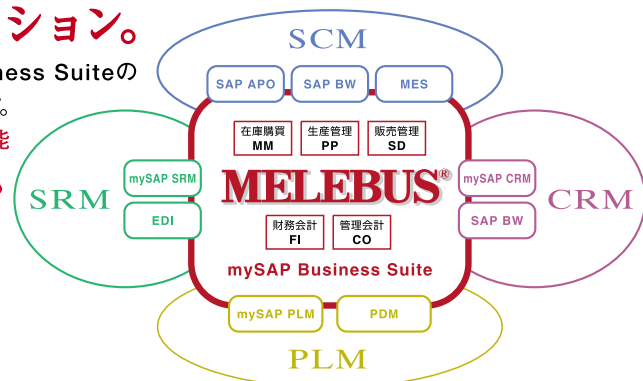

**MITSUBISHI**  
三菱電機  
*Changes for the Better*

このERP導入手法が、  
日本の製造業を変えていく。

**グローバル対応**  
(中国語/英語/日本語)

**国内外へのグローバルな導入・展開も、スピーディ&スムーズ。  
お客様のための最適ERPソリューション。**

業務に幅広く対応するテンプレートMELEBUS®シリーズは、mySAP™ Business Suiteの導入を大幅にスピードアップし、お客様の基幹業務システム構築を支援します。

日本企業の海外へのロールアウト、海外から日本へのロールインにも対応可能

加工型製造業向け中国対応	MELEBUS-mfg-China <b>NEW</b>
加工型製造業向け	MELEBUS-mfg
自動車部品サプライヤ向け	MELEBUS-BMAS
保守・サービス業向け	MELEBUS-Field Service
素材型製造業向け	MELEBUS-Mill Products
会計業務向け	MELEBUS-acct

三菱SCM/ERPソリューション 即効構築テンプレート  
**MELEBUS**  
for mySAP™ Business Suite

※SAP, mySAP Business Suite, その他のSAPソリューション/製品/サービスの名称はドイツ及びその他の国におけるSAP AGの登録商標または商標です。  
※MELEBUSは三菱電機株式会社の登録商標です。

**三菱電機株式会社**

お問い合わせは 三菱電機インフォメーションシステムズ株式会社 ● 本社/〒108-0023 東京都港区芝浦4-13-23 (MS芝浦ビル) …… TEL. (03) 5445-7450  
● 中部支社 (052) 212-1602 ● 関西支社 (06) 6454-2301 ● 九州支社 (092) 262-7563