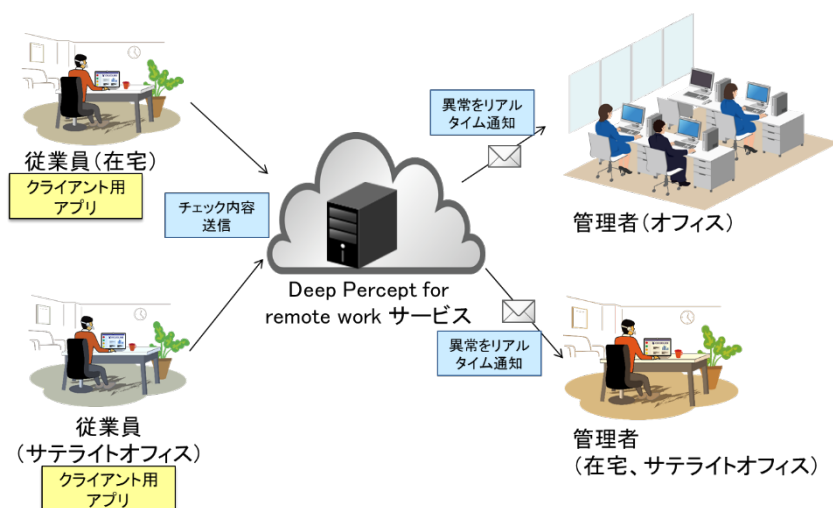

実験後は両社でプロモーション活動を行い、2021年4月より金融機関を中心に展開していく予定です。両社は、今後も安心して在宅勤務を行える環境の提供を目指し、本ソリューションの実用化に向けた取り組みを加速させてまいります。

■「Deep Percept for remote work」の特長

(1)AI を搭載した認証機能により、盗撮・覗き見を検知

AI を搭載した認証機能により、撮影機器を用いた個人情報画面の撮影等、従業員(本人)及び第三者による盗撮を検知します。また、端末を利用している人物が本人であるかを自動認証すると共に、第三者による覗き見を検知します。

(2)異常検知に関する制御設定がリモートで可能

管理者は、盗撮チェック・本人チェック・第三者チェック・覗き見チェック機能において、異常検知に関する様々な制御アクションをリモートで一括設定できます。きめ細やかな設定に対応することで、従業員のプライバシー保護を考慮した業務モニタリングを実現します。

(3)モーション分析エンジンによる適切な業務モニタリングを支援

一瞬の動作だけで判断するのではなく、複数フレームで前後の繋がりを認識できる AI 機能をもつモーション分析エンジンを搭載。これにより適切な業務モニタリングを支援します。